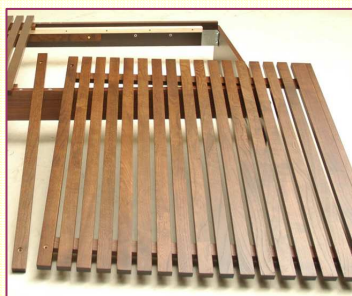

ログ Log

天然杣ハックベリー無垢材をふんだんに使用してウレタン樹脂塗装で細部まで丁寧に仕上げました

ハックベリー Hackberry

【特許取得済】

ポイント

格子状の無垢床板

床板は無垢材をふんだんに使用し、格子に組んであります。通気性も良く、湿気対策も兼ね備えています。伸長式用の栈木2本は、左右のサイドフレーム内側に各1本標準装備してあります。

物置スペース

物置スペースを備え、寝る前に携帯電話・時計などちょっとした小物を置いておくのに便利です。(2ツロコンセント付き)

伸長式の床板

床板は伸長式で、床の長さを1966,2021,2076の3段階に変更でき、ロングタイプのマットレス、お布団にも対応可能です。

レギュラーサイズ (栈木なし)

長さ1950のマットレスを乗せる場合は、床板2枚でセットしてください。

2021サイズ (栈木1本)

お布団を敷いて使用される場合は、床板と床板の間に栈木を1本セットしてください。