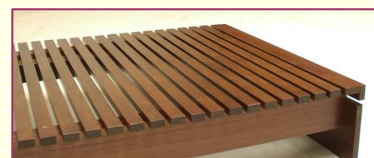

物置スペースを備え、寝る前に携帯電話・時計などちょっとした小物を置いておくのに便利です。(2ツロコンセント付き)

伸長式の床板

床板は伸長式で、床の長さを1966,2021,2076の3段階に変更でき、ロングタイプのマットレス、お布団にも対応可能です。

レギュラーサイズ (栈木なし)

長さ1950のマットレスを乗せる場合は、床板2枚でセットしてください。

2021サイズ (栈木1本)

お布団を敷いて使用される場合は、床板と床板の間に栈木を1本セットしてください。

2076サイズ (栈木2本)

長いお布団を敷いて使用される場合と、ロングマットレスを乗せる場合は、床板と床板の間に栈木を2本セットしてください。

シングル (16S)	W980・H800・L2082(～L2137～L2192)	¥135,000+税
セミダブル (16M)	W1220・H800・L2082(～L2137～L2192)	¥158,000+税
ダブル (16D)	W1400・H800・L2082(～L2137～L2192)	¥182,000+税