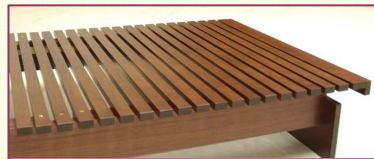

物置スペースを備え、寝る前に携帯電話・時計などちょっとした小物を置いておくのに便利です。(2ツロコンセント付き)

伸長式の床板

床板は伸長式で、床の長さを1966,2021,2076の3段階に変更でき、ロングタイプのマットレス、お布団にも対応可能です。

レギュラーサイズ (栈木なし)

長さ1950のマットレスを乗せる場合は、床板2枚でセットしてください。

2021サイズ (栈木1本)

お布団を敷いて使用される場合は、床板と床板の間に栈木を1本セットしてください。

2076サイズ (栈木2本)

長いお布団を敷いて使用される場合と、ロングマットレスを乗せる場合は、床板と床板の間に栈木を2本セットしてください。

シングル (16S)	W980・H800・L2082(～L2137～L2192)	¥135,000+税
セミダブル (16M)	W1220・H800・L2082(～L2137～L2192)	¥158,000+税
ダブル (16D)	W1400・H800・L2082(～L2137～L2192)	¥182,000+税